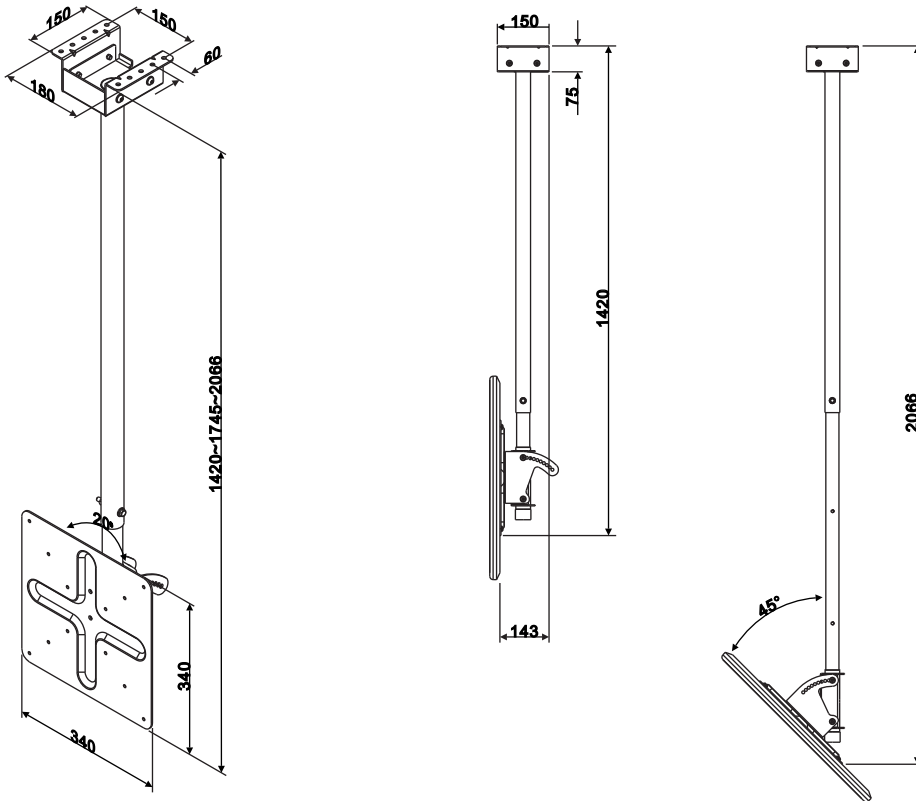

## Specification

\*Strong loading up to 135 kgs LCD TV, Plasma.

Unit : mm

## Parts List

### MAIN PARTS

ITEM	1	2	3	4	5	6	7	8	9	10
PART										
QTY	1	1	1	1	1	5	8	1	1	4